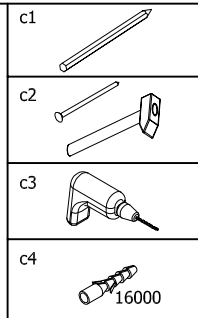

19284

(D)	MONTAGEANLEITUNG:	VERKÜRZT SEITENWAND
(GB)	INSTALLATION INSTRUCTIONS:	SHORTENED SIDE WALL
(F)	NOTICE DE MONTAGE:	PAROI FIXE RACCOURCIE EN ANGLE
(CZ)	NÁVOD K MONTÁŽI:	ZKRÁCENÁ BOČNÍ STĚNA
(PL)	INSTRUKCJA MONTAŻU:	SKRÓCONA ŚCIANA BOCZNA
(SK)	NÁVOD NA MONTÁŽ:	SKRÁTENÁ BOČNÁ STENA
(RU)	ИНСТРУКЦИЯ ПО МОНТАЖУ:	УКОРОЧЕННАЯ ФИКСИРОВАННАЯ ПАНЕЛЬ
(E)	INSTRUCCIONES DE MONTAJE:	PARED LATERAL ACORTADA
(RO)	INSTRUCȚIUNI DE MONTAJ:	PERETE LATERAL SCURTAT

Benötigtes Werkzeug:
Necessary tools:
Outil Nécessaire:
Nářadí potřebné pro montáž:
Potrzebne narzędzia:
Potrebne náradie:
необходимые инструменты:
Herramientas necesarias:

1x

Zubehör:
Equipment:
Accessoires:
Příslušenství:
Dodatki:
Príslušenstvo:
Аксессуары:
Accesorios:

3x14295 4x32mm	3x16000 Ø6mm	3x81254	1x14196 3,5x13 mm
1x81331	1x81332	1x81237	

1.

2.

3.

Achtung! Nur Sanitär-Silikon - bakterizid und fungizid eingestellt verwenden.

Caution! Use only bactericidal and fungicide sanitary silicone.