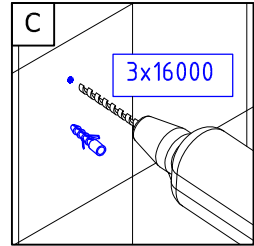

19284

(D)	MONTAGEANLEITUNG:	VERKÜRZT SEITENWAND
(GB)	INSTALLATION INSTRUCTIONS:	SHORTENED SIDE WALL
(F)	NOTICE DE MONTAGE:	PAROI FIXE RACCOURCIE EN ANGLE
(CZ)	NÁVOD K MONTÁŽI:	ZKRÁCENÁ BOČNÍ STĚNA
(PL)	INSTRUKCJA MONTAŻU:	SKRÓCONA ŚCIANA BOCZNA
(SK)	NÁVOD NA MONTÁŽ:	SKRÁTENÁ BOČNÁ STENA
(RU)	ИНСТРУКЦИЯ ПО МОНТАЖУ:	УКОРОЧЕННАЯ ФИКСИРОВАННАЯ ПАНЕЛЬ
(E)	INSTRUCCIONES DE MONTAJE:	PARED LATERAL ACORTADA
(RO)	INSTRUCȚIUNI DE MONTAJ:	PERETE LATERAL SCURTAT

3x14295 4x32mm	3x16000 Ø6mm	3x81254	1x14196 3,5x13 mm
1x81331	1x81332	1x81237	

1.

2.

3.

Achtung! Nur Sanitär-Silikon - bakterizid und fungizid eingestellt verwenden.

Caution! Use only bactericidal and fungicide sanitary silicone.