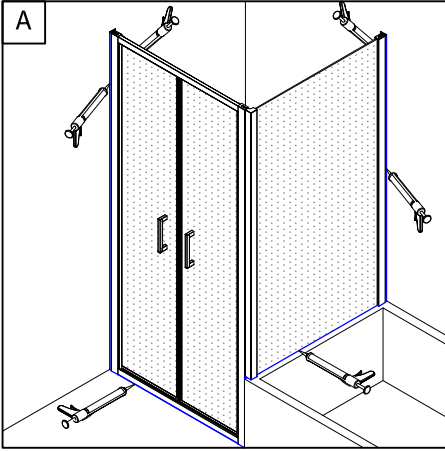

Achtung! Nur Sanitär-Silikon - bakterizid und fungizid eingestellt verwenden.

Caution! Use only bactericidal and fungicide sanitary silicone.

Attention! N'utiliser que du silicone sanitaire bactéricide et fongicide.

Pozor! Používejte pouze baktericidní a fungicidní sanitární silikon.

Uwaga! Stosować tylko silikon sanitarny - bakterio i grzybobójczy.

Pozor! Užívajte pouze baktericidný a fungicidný sanitárny silikón.

Внимание! Применяйте только антибактериальные силиконовые герметики с фунгицидом

Cuidado! Utilizar solamente silicona sanitaria bactericida y fungicida.