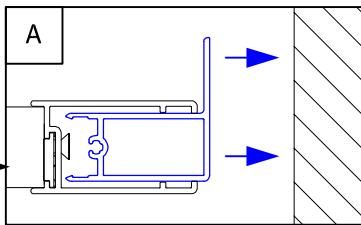

19284

(D)	MONTAGEANLEITUNG:	VERKÜRZT SEITENWAND
(GB)	INSTALLATION INSTRUCTIONS:	SHORTENED SIDE WALL
(F)	NOTICE DE MONTAGE:	PAROI FIXE RACCOURCIE EN ANGLE
(CZ)	NÁVOD K MONTÁŽI:	ZKRÁCENÁ BOČNÍ STĚNA
(PL)	INSTRUKCJA MONTAŻU:	SKRÓCONA ŚCIANA BOCZNA
(SK)	NÁVOD NA MONTÁŽ:	SKRÁTENÁ BOČNÁ STENA
(RU)	ИНСТРУКЦИЯ ПО МОНТАЖУ:	УКОРОЧЕННАЯ ФИКСИРОВАННАЯ ПАНЕЛЬ
(E)	INSTRUCCIONES DE MONTAJE:	PARED LATERAL ACORTADA
(RO)	INSTRUCȚIUNI DE MONTAJ:	PERETE LATERAL SCURTAT

3x14295 4x32mm	3x16000 Ø6mm	3x81254	1x14196 3,5x13 mm
1x81331	1x81332	1x81237	

1.

2.

3.

Achtung! Nur Sanitär-Silikon - bakterizid und fungizid eingestellt verwenden.

Caution! Use only bactericidal and fungicide sanitary silicone.