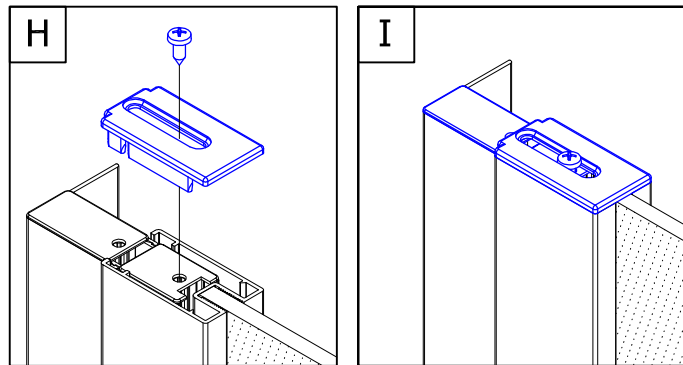

A + B

1x 80221