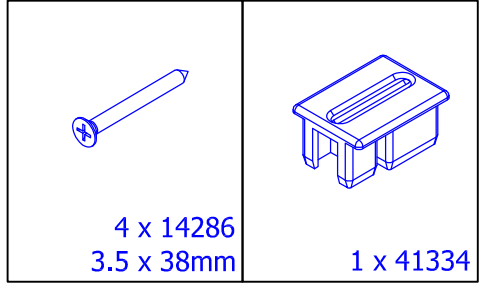

19325

(D)	MONTAGEANLEITUNG:	VERBREITE PROFILE ZUR VERBREITUNG DUSCHTÜR ODER SEITENWAND
(GB)	INSTALLATION INSTRUCTIONS:	EXPENSION SECTION FOR THE WIDENING OF A SHOWER DOOR OR THE SIDE WALL
(F)	NOTICE DE MONTAGE:	PROFILE D'ÉLARGISSEMENT POUR PORTE ET PAROI FIXE
(CZ)	NÁVOD K MONTÁŽI:	ROZŠÍŘOVACÍ PROFIL PRO ROZŠÍŘENÍ SPRCHOVÝCH DVEŘÍ NEBO BOČNÍ STĚNY
(PL)	INSTRUKCJA MONTAŻU:	PROFIL SŁUŻĄCY DO ROZSZERZENIA DRZWI KABINY PRYSZNICOWEJ LUB ŚCIANY BOCZNEJ
(SK)	NÁVOD NA MONTÁŽ:	ROZŠIŘOVACÍ PROFIL PRE ROZŠÍRENIE SPRCHOVÝCH DVERÍ ALEBO BOČNEJ STENY
(RU)	ИНСТРУКЦИЯ ПО МОНТАЖУ:	РАСШИРИТЕЛЬНЫЙ ПРОФИЛЬ ДЛЯ ДВЕРИ ИЛИ ФИКСИРОВАННОЙ ПАНЕЛИ
(E)	INSTRUCCIONES DE MONTAJE:	PERFIL AMPLIFICADOR PARA LA AMPLIACIÓN DE LA PUERTA O DE LA PARED LATELAR
(N)	MONTASJEANVISNING:	FORLENGELSESPROFIL FOR FORLENGELSE AV DUSJDØR ELLER SIDEVEGG

A

B