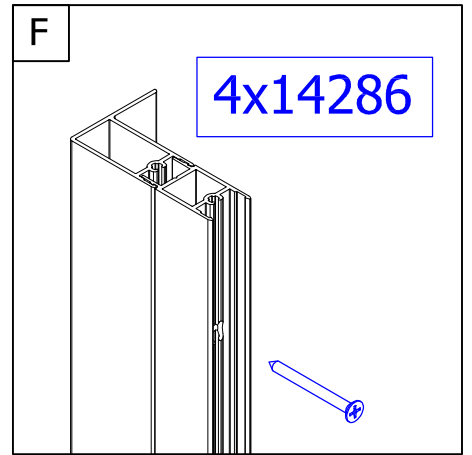

19325

(D)	MONTAGEANLEITUNG:	VERBREITE PROFILE ZUR VERBREITUNG DUSCHTÜR ODER SEITENWAND
(GB)	INSTALLATION INSTRUCTIONS:	EXPENSION SECTION FOR THE WIDENING OF A SHOWER DOOR OR THE SIDE WALL
(F)	NOTICE DE MONTAGE:	PROFILE D'ÉLARGISSEMENT POUR PORTE ET PAROI FIXE
(CZ)	NÁVOD K MONTÁŽI:	ROZŠÍŘOVACÍ PROFIL PRO ROZŠÍŘENÍ SPRCHOVÝCH DVEŘÍ NEBO BOČNÍ STĚNY
(PL)	INSTRUKCJA MONTAŻU:	PROFIL SŁUŻĄCY DO ROZSZERZENIA DRZWI KABINY PRYSZNICOWEJ LUB ŚCIANY BOCZNEJ
(SK)	NÁVOD NA MONTÁŽ:	ROZŠIŘOVACÍ PROFIL PRE ROZŠÍRENIE SPRCHOVÝCH DVERÍ ALEBO BOČNEJ STENY
(RU)	ИНСТРУКЦИЯ ПО МОНТАЖУ:	РАСШИРИТЕЛЬНЫЙ ПРОФИЛЬ ДЛЯ ДВЕРИ ИЛИ ФИКСИРОВАННОЙ ПАНЕЛИ
(E)	INSTRUCCIONES DE MONTAJE:	PERFIL AMPLIFICADOR PARA LA AMPLIACIÓN DE LA PUERTA O DE LA PARED LATELAR
(N)	MONTASJEANVISNING:	FORLENGELSESPROFIL FOR FORLENGELSE AV DUSJDØR ELLER SIDEVEGG

A

B

A + B

1x 80221

1x 80221