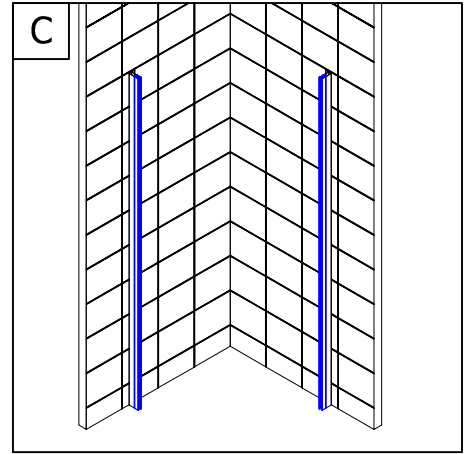

19325

(D)	MONTAGEANLEITUNG:	VERBREITE PROFILE ZUR VERBREITUNG DUSCHTÜR ODER SEITENWAND
(GB)	INSTALLATION INSTRUCTIONS:	EXPENSION SECTION FOR THE WIDENING OF A SHOWER DOOR OR THE SIDE WALL
(F)	NOTICE DE MONTAGE:	PROFILE D'ÉLARGISSEMENT POUR PORTE ET PAROI FIXE
(CZ)	NÁVOD K MONTÁŽI:	ROZŠÍŘOVACÍ PROFIL PRO ROZŠÍŘENÍ SPRCHOVÝCH DVEŘÍ NEBO BOČNÍ STĚNY
(PL)	INSTRUKCJA MONTAŻU:	PROFIL SŁUŻĄCY DO ROZSZERZENIA DRZWI KABINY PRYSZNICOWEJ LUB ŚCIANY BOCZNEJ
(SK)	NÁVOD NA MONTÁŽ:	ROZŠIŘOVACÍ PROFIL PRE ROZŠÍRENIE SPRCHOVÝCH DVERÍ ALEBO BOČNEJ STENY
(RU)	ИНСТРУКЦИЯ ПО МОНТАЖУ:	РАСШИРИТЕЛЬНЫЙ ПРОФИЛЬ ДЛЯ ДВЕРИ ИЛИ ФИКСИРОВАННОЙ ПАНЕЛИ
(E)	INSTRUCCIONES DE MONTAJE:	PERFIL AMPLIFICADOR PARA LA AMPLIACIÓN DE LA PUERTA O DE LA PARED LATELAR
(N)	MONTASJEANVISNING:	FORLENGELSESPROFIL FOR FORLENGELSE AV DUSJDØR ELLER SIDEVEGG

A

B

A + B

1x 80221

1x 80221