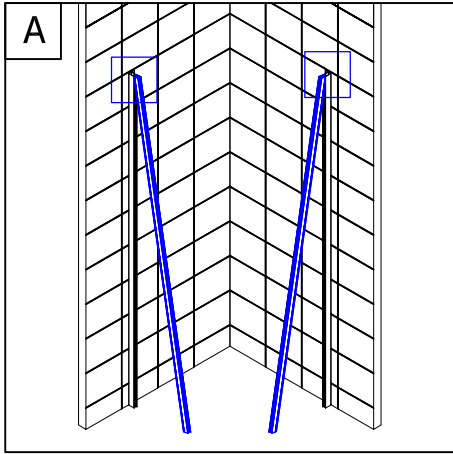

19325

(D)	MONTAGEANLEITUNG:	VERBREITE PROFILE ZUR VERBREITUNG DUSCHTÜR ODER SEITENWAND
(GB)	INSTALLATION INSTRUCTIONS:	EXPENSION SECTION FOR THE WIDENING OF A SHOWER DOOR OR THE SIDE WALL
(F)	NOTICE DE MONTAGE:	PROFILE D'ÉLARGISSEMENT POUR PORTE ET PAROI FIXE
(CZ)	NÁVOD K MONTÁŽI:	ROZŠÍŘOVACÍ PROFIL PRO ROZŠÍŘENÍ SPRCHOVÝCH DVEŘÍ NEBO BOČNÍ STĚNY
(PL)	INSTRUKCJA MONTAŻU:	PROFIL SŁUŻĄCY DO ROZSZERZENIA DRZWI KABINY PRYSZNICOWEJ LUB ŚCIANY BOCZNEJ
(SK)	NÁVOD NA MONTÁŽ:	ROZŠIŘOVACÍ PROFIL PRE ROZŠÍRENIE SPRCHOVÝCH DVERÍ ALEBO BOČNEJ STENY
(RU)	ИНСТРУКЦИЯ ПО МОНТАЖУ:	РАСШИРИТЕЛЬНЫЙ ПРОФИЛЬ ДЛЯ ДВЕРИ ИЛИ ФИКСИРОВАННОЙ ПАНЕЛИ
(E)	INSTRUCCIONES DE MONTAJE:	PERFIL AMPLIFICADOR PARA LA AMPLIACIÓN DE LA PUERTA O DE LA PARED LATELAR
(N)	MONTASJEANVISNING:	FORLENGELSESPROFIL FOR FORLENGELSE AV DUSJDØR ELLER SIDEVEGG

A

B

A + B

1x 80221

1x 80221