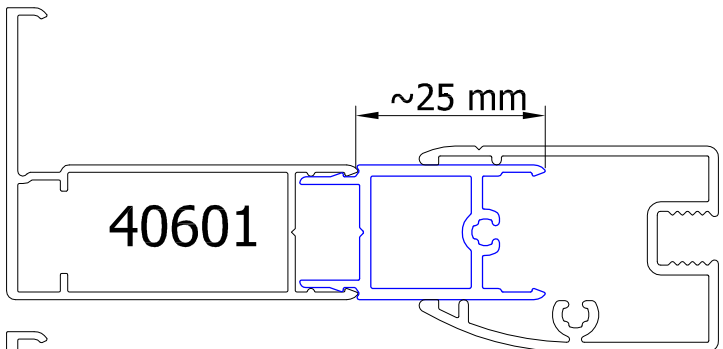

19325

(D)	MONTAGEANLEITUNG:	VERBREITE PROFILE ZUR VERBREITUNG DUSCHTÜR ODER SEITENWAND
(GB)	INSTALLATION INSTRUCTIONS:	EXPENSION SECTION FOR THE WIDENING OF A SHOWER DOOR OR THE SIDE WALL
(F)	NOTICE DE MONTAGE:	PROFILE D'ÉLARGISSEMENT POUR PORTE ET PAROI FIXE
(CZ)	NÁVOD K MONTÁŽI:	ROZŠÍŘOVACÍ PROFIL PRO ROZŠÍŘENÍ SPRCHOVÝCH DVEŘÍ NEBO BOČNÍ STĚNY
(PL)	INSTRUKCJA MONTAŻU:	PROFIL SŁUŻĄCY DO ROZSZERZENIA DRZWI KABINY PRYSZNICOWEJ LUB ŚCIANY BOCZNEJ
(SK)	NÁVOD NA MONTÁŽ:	ROZŠIŘOVACÍ PROFIL PRE ROZŠÍRENIE SPRCHOVÝCH DVERÍ ALEBO BOČNEJ STENY
(RU)	ИНСТРУКЦИЯ ПО МОНТАЖУ:	РАСШИРИТЕЛЬНЫЙ ПРОФИЛЬ ДЛЯ ДВЕРИ ИЛИ ФИКСИРОВАННОЙ ПАНЕЛИ
(E)	INSTRUCCIONES DE MONTAJE:	PERFIL AMPLIFICADOR PARA LA AMPLIACIÓN DE LA PUERTA O DE LA PARED LATELAR
(N)	MONTASJEANVISNING:	FORLENGELSESPROFIL FOR FORLENGELSE AV DUSJDØR ELLER SIDEVEGG

A

B

A + B

1x 80221

1x 80221