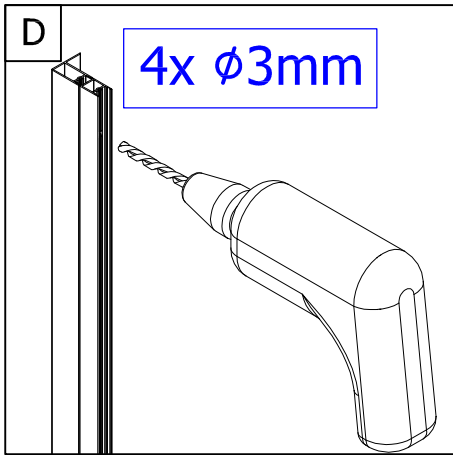

A + B

1x 80221