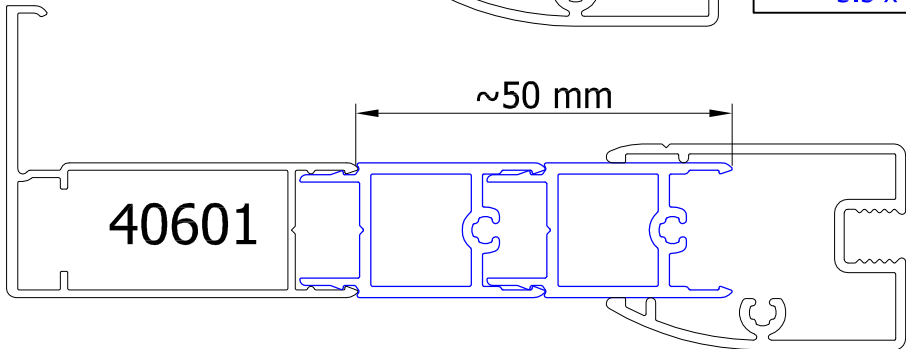

19325

(D)	MONTAGEANLEITUNG:	VERBREITE PROFILE ZUR VERBREITUNG DUSCHTÜR ODER SEITENWAND
(GB)	INSTALLATION INSTRUCTIONS:	EXPENSION SECTION FOR THE WIDENING OF A SHOWER DOOR OR THE SIDE WALL
(F)	NOTICE DE MONTAGE:	PROFILE D'ÉLARGISSEMENT POUR PORTE ET PAROI FIXE
(CZ)	NÁVOD K MONTÁŽI:	ROZŠÍŘOVACÍ PROFIL PRO ROZŠÍŘENÍ SPRCHOVÝCH DVEŘÍ NEBO BOČNÍ STĚNY
(PL)	INSTRUKCJA MONTAŻU:	PROFIL SŁUŻĄCY DO ROZSZERZENIA DRZWI KABINY PRYSZNICOWEJ LUB ŚCIANY BOCZNEJ
(SK)	NÁVOD NA MONTÁŽ:	ROZŠIŘOVACÍ PROFIL PRE ROZŠÍRENIE SPRCHOVÝCH DVERÍ ALEBO BOČNEJ STENY
(RU)	ИНСТРУКЦИЯ ПО МОНТАЖУ:	РАСШИРИТЕЛЬНЫЙ ПРОФИЛЬ ДЛЯ ДВЕРИ ИЛИ ФИКСИРОВАННОЙ ПАНЕЛИ
(E)	INSTRUCCIONES DE MONTAJE:	PERFIL AMPLIFICADOR PARA LA AMPLIACIÓN DE LA PUERTA O DE LA PARED LATELAR
(N)	MONTASJEANVISNING:	FORLENGELSESPROFIL FOR FORLENGELSE AV DUSJDØR ELLER SIDEVEGG

A

B

A + B

1x 80221

1x 80221