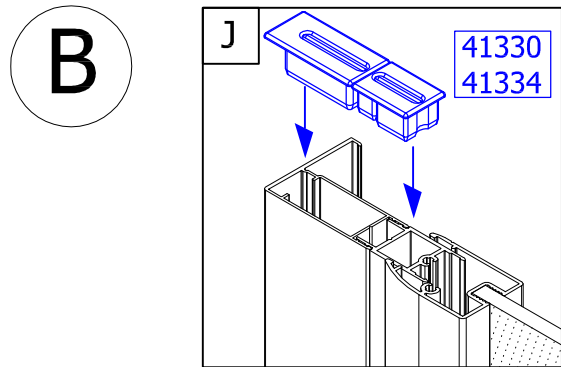

19325

(D)	MONTAGEANLEITUNG:	VERBREITE PROFILE ZUR VERBREITUNG DUSCHTÜR ODER SEITENWAND
(GB)	INSTALLATION INSTRUCTIONS:	EXPENSION SECTION FOR THE WIDENING OF A SHOWER DOOR OR THE SIDE WALL
(F)	NOTICE DE MONTAGE:	PROFILE D'ÉLARGISSEMENT POUR PORTE ET PAROI FIXE
(CZ)	NÁVOD K MONTÁŽI:	ROZŠÍŘOVACÍ PROFIL PRO ROZŠÍŘENÍ SPRCHOVÝCH DVEŘÍ NEBO BOČNÍ STĚNY
(PL)	INSTRUKCJA MONTAŻU:	PROFIL SŁUŻĄCY DO ROZSZERZENIA DRZWI KABINY PRYSZNICOWEJ LUB ŚCIANY BOCZNEJ
(SK)	NÁVOD NA MONTÁŽ:	ROZŠIŘOVACÍ PROFIL PRE ROZŠÍRENIE SPRCHOVÝCH DVERÍ ALEBO BOČNEJ STENY
(RU)	ИНСТРУКЦИЯ ПО МОНТАЖУ:	РАСШИРИТЕЛЬНЫЙ ПРОФИЛЬ ДЛЯ ДВЕРИ ИЛИ ФИКСИРОВАННОЙ ПАНЕЛИ
(E)	INSTRUCCIONES DE MONTAJE:	PERFIL AMPLIFICADOR PARA LA AMPLIACIÓN DE LA PUERTA O DE LA PARED LATELAR
(N)	MONTASJEANVISNING:	FORLENGELSESPROFIL FOR FORLENGELSE AV DUSJDØR ELLER SIDEVEGG

A

B

A + B

1x 80221

1x 80221