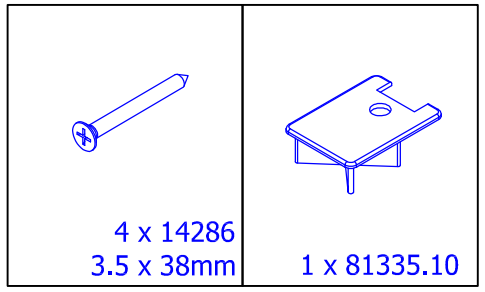

19325

(D)	MONTAGEANLEITUNG:	VERBREITE PROFILE ZUR VERBREITUNG DUSCHTÜR ODER SEITENWAND
(GB)	INSTALLATION INSTRUCTIONS:	EXPENSION SECTION FOR THE WIDENING OF A SHOWER DOOR OR THE SIDE WALL
(F)	NOTICE DE MONTAGE:	PROFILE D'ÉLARGISSEMENT POUR PORTE ET PAROI FIXE
(CZ)	NÁVOD K MONTÁŽI:	ROZŠÍŘOVACÍ PROFIL PRO ROZŠÍŘENÍ SPRCHOVÝCH DVEŘÍ NEBO BOČNÍ STĚNY
(PL)	INSTRUKCJA MONTAŻU:	PROFIL SŁUŻĄCY DO ROZSZERZENIA DRZWI KABINY PRYSZNICOWEJ LUB ŚCIANY BOCZNEJ
(SK)	NÁVOD NA MONTÁŽ:	ROZŠIŘOVACÍ PROFIL PRE ROZŠÍRENIE SPRCHOVÝCH DVERÍ ALEBO BOČNEJ STENY
(RU)	ИНСТРУКЦИЯ ПО МОНТАЖУ:	РАСШИРИТЕЛЬНЫЙ ПРОФИЛЬ ДЛЯ ДВЕРИ ИЛИ ФИКСИРОВАННОЙ ПАНЕЛИ
(E)	INSTRUCCIONES DE MONTAJE:	PERFIL AMPLIFICADOR PARA LA AMPLIACIÓN DE LA PUERTA O DE LA PARED LATELAR
(N)	MONTASJEANVISNING:	FORLENGELSESPROFIL FOR FORLENGELSE AV DUSJDØR ELLER SIDEVEGG

A

B

A + B

1x 80221

1x 80221