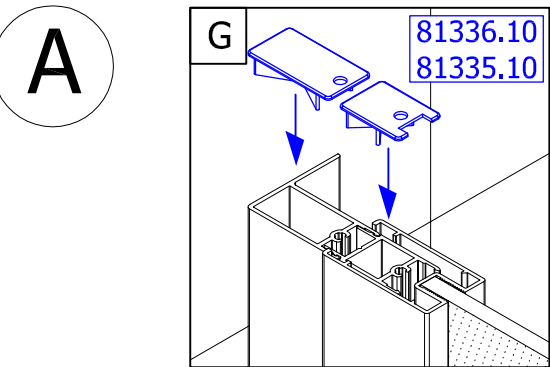

19325

(D)	MONTAGEANLEITUNG:	VERBREITE PROFILE ZUR VERBREITUNG DUSCHTÜR ODER SEITENWAND
(GB)	INSTALLATION INSTRUCTIONS:	EXPENSION SECTION FOR THE WIDENING OF A SHOWER DOOR OR THE SIDE WALL
(F)	NOTICE DE MONTAGE:	PROFILE D'ÉLARGISSEMENT POUR PORTE ET PAROI FIXE
(CZ)	NÁVOD K MONTÁŽI:	ROZŠÍŘOVACÍ PROFIL PRO ROZŠÍŘENÍ SPRCHOVÝCH DVEŘÍ NEBO BOČNÍ STĚNY
(PL)	INSTRUKCJA MONTAŻU:	PROFIL SŁUŻĄCY DO ROZSZERZENIA DRZWI KABINY PRYSZNICOWEJ LUB ŚCIANY BOCZNEJ
(SK)	NÁVOD NA MONTÁŽ:	ROZŠIŘOVACÍ PROFIL PRE ROZŠÍRENIE SPRCHOVÝCH DVERÍ ALEBO BOČNEJ STENY
(RU)	ИНСТРУКЦИЯ ПО МОНТАЖУ:	РАСШИРИТЕЛЬНЫЙ ПРОФИЛЬ ДЛЯ ДВЕРИ ИЛИ ФИКСИРОВАННОЙ ПАНЕЛИ
(E)	INSTRUCCIONES DE MONTAJE:	PERFIL AMPLIFICADOR PARA LA AMPLIACIÓN DE LA PUERTA O DE LA PARED LATELAR
(N)	MONTASJEANVISNING:	FORLENGELSESPROFIL FOR FORLENGELSE AV DUSJDØR ELLER SIDEVEGG

A

B

A + B

1x 80221

1x 80221