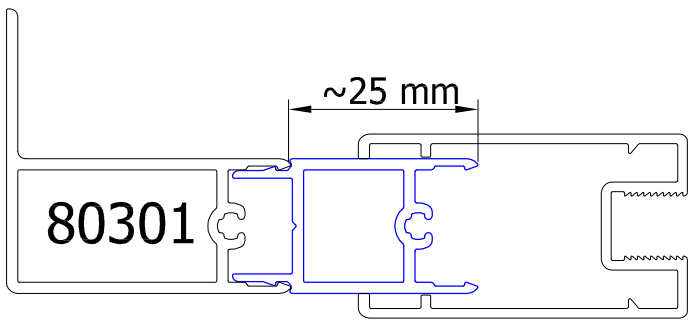

19325

(D)	MONTAGEANLEITUNG:	VERBREITE PROFILE ZUR VERBREITUNG DUSCHTÜR ODER SEITENWAND
(GB)	INSTALLATION INSTRUCTIONS:	EXPENSION SECTION FOR THE WIDENING OF A SHOWER DOOR OR THE SIDE WALL
(F)	NOTICE DE MONTAGE:	PROFILE D'ÉLARGISSEMENT POUR PORTE ET PAROI FIXE
(CZ)	NÁVOD K MONTÁŽI:	ROZŠÍŘOVACÍ PROFIL PRO ROZŠÍŘENÍ SPRCHOVÝCH DVEŘÍ NEBO BOČNÍ STĚNY
(PL)	INSTRUKCJA MONTAŻU:	PROFIL SŁUŻĄCY DO ROZSZERZENIA DRZWI KABINY PRYSZNICOWEJ LUB ŚCIANY BOCZNEJ
(SK)	NÁVOD NA MONTÁŽ:	ROZŠIŘOVACÍ PROFIL PRE ROZŠÍRENIE SPRCHOVÝCH DVERÍ ALEBO BOČNEJ STENY
(RU)	ИНСТРУКЦИЯ ПО МОНТАЖУ:	РАСШИРИТЕЛЬНЫЙ ПРОФИЛЬ ДЛЯ ДВЕРИ ИЛИ ФИКСИРОВАННОЙ ПАНЕЛИ
(E)	INSTRUCCIONES DE MONTAJE:	PERFIL AMPLIFICADOR PARA LA AMPLIACIÓN DE LA PUERTA O DE LA PARED LATELAR
(N)	MONTASJEANVISNING:	FORLENGELSESPROFIL FOR FORLENGELSE AV DUSJDØR ELLER SIDEVEGG

A

B

A + B

1x 80221

1x 80221