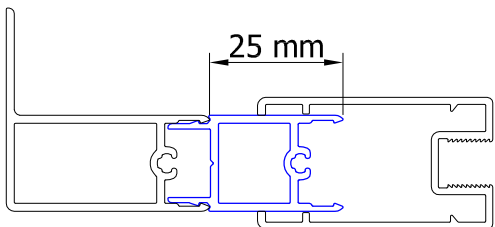

19325

(D)	MONTAGEANLEITUNG:	VERBREITE PROFILE ZUR VERBREITUNG DUSCHTÜR ODER SEITENWAND
(GB)	INSTALLATION INSTRUCTIONS:	EXPENSION SECTION FOR THE WIDENING OF A SHOWER DOOR OR THE SIDE WALL
(F)	NOTICE DE MONTAGE:	PROFILE D'ÉLARGISSEMENT POUR PORTE ET PAROI FIXE
(CZ)	NÁVOD K MONTÁŽI:	ROZŠÍŘOVACÍ PROFIL PRO ROZŠÍŘENÍ SPRCHOVÝCH DVEŘÍ NEBO BOČNÍ STĚNY
(PL)	INSTRUKCJA MONTAŻU:	PROFIL SŁUŻĄCY DO ROZSZERZENIA DRZWI KABINY PRYSZNICOWEJ LUB ŚCIANY BOCZNEJ
(SK)	NÁVOD NA MONTÁŽ:	ROZŠIŘOVACÍ PROFIL PRE ROZŠÍRENIE SPRCHOVÝCH DVERÍ ALEBO BOČNEJ STENY
(RU)	ИНСТРУКЦИЯ ПО МОНТАЖУ:	РАСШИРИТЕЛЬНЫЙ ПРОФИЛЬ ДЛЯ ДВЕРИ ИЛИ ФИКСИРОВАННОЙ ПАНЕЛИ
(E)	INSTRUCCIONES DE MONTAJE:	PERFIL AMPLIFICADOR PARA LA AMPLIACIÓN DE LA PUERTA O DE LA PARED LATELAR
(N)	MONTASJEANVISNING:	FORLENGELSESPROFIL FOR FORLENGELSE AV DUSJDØR ELLER SIDEVEGG

A

B

A + B

1x 80221

1x 80221