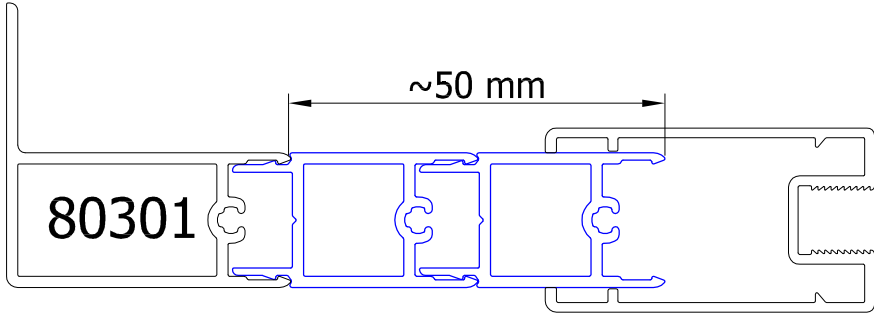

19325

(D)	MONTAGEANLEITUNG:	VERBREITE PROFILE ZUR VERBREITUNG DUSCHTÜR ODER SEITENWAND
(GB)	INSTALLATION INSTRUCTIONS:	EXPENSION SECTION FOR THE WIDENING OF A SHOWER DOOR OR THE SIDE WALL
(F)	NOTICE DE MONTAGE:	PROFILE D'ÉLARGISSEMENT POUR PORTE ET PAROI FIXE
(CZ)	NÁVOD K MONTÁŽI:	ROZŠÍŘOVACÍ PROFIL PRO ROZŠÍŘENÍ SPRCHOVÝCH DVEŘÍ NEBO BOČNÍ STĚNY
(PL)	INSTRUKCJA MONTAŻU:	PROFIL SŁUŻĄCY DO ROZSZERZENIA DRZWI KABINY PRYSZNICOWEJ LUB ŚCIANY BOCZNEJ
(SK)	NÁVOD NA MONTÁŽ:	ROZŠIŘOVACÍ PROFIL PRE ROZŠÍRENIE SPRCHOVÝCH DVERÍ ALEBO BOČNEJ STENY
(RU)	ИНСТРУКЦИЯ ПО МОНТАЖУ:	РАСШИРИТЕЛЬНЫЙ ПРОФИЛЬ ДЛЯ ДВЕРИ ИЛИ ФИКСИРОВАННОЙ ПАНЕЛИ
(E)	INSTRUCCIONES DE MONTAJE:	PERFIL AMPLIFICADOR PARA LA AMPLIACIÓN DE LA PUERTA O DE LA PARED LATELAR
(N)	MONTASJEANVISNING:	FORLENGELSESPROFIL FOR FORLENGELSE AV DUSJDØR ELLER SIDEVEGG

A

B

A + B

1x 80221

1x 80221