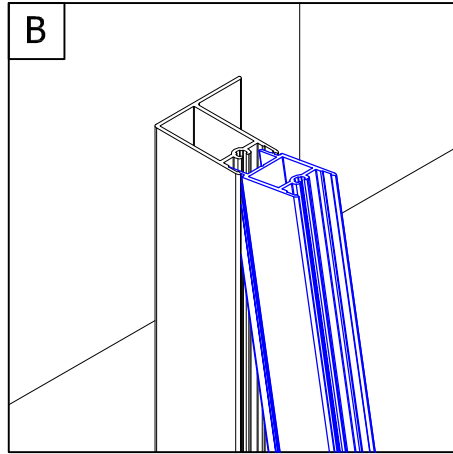

19325

(D)	MONTAGEANLEITUNG:	VERBREITE PROFILE ZUR VERBREITUNG DUSCHTÜR ODER SEITENWAND
(GB)	INSTALLATION INSTRUCTIONS:	EXPENSION SECTION FOR THE WIDENING OF A SHOWER DOOR OR THE SIDE WALL
(F)	NOTICE DE MONTAGE:	PROFILE D'ÉLARGISSEMENT POUR PORTE ET PAROI FIXE
(CZ)	NÁVOD K MONTÁŽI:	ROZŠÍŘOVACÍ PROFIL PRO ROZŠÍŘENÍ SPRCHOVÝCH DVEŘÍ NEBO BOČNÍ STĚNY
(PL)	INSTRUKCJA MONTAŻU:	PROFIL SŁUŻĄCY DO ROZSZERZENIA DRZWI KABINY PRYSZNICOWEJ LUB ŚCIANY BOCZNEJ
(SK)	NÁVOD NA MONTÁŽ:	ROZŠIŘOVACÍ PROFIL PRE ROZŠÍRENIE SPRCHOVÝCH DVERÍ ALEBO BOČNEJ STENY
(RU)	ИНСТРУКЦИЯ ПО МОНТАЖУ:	РАСШИРИТЕЛЬНЫЙ ПРОФИЛЬ ДЛЯ ДВЕРИ ИЛИ ФИКСИРОВАННОЙ ПАНЕЛИ
(E)	INSTRUCCIONES DE MONTAJE:	PERFIL AMPLIFICADOR PARA LA AMPLIACIÓN DE LA PUERTA O DE LA PARED LATELAR
(N)	MONTASJEANVISNING:	FORLENGELSESPROFIL FOR FORLENGELSE AV DUSJDØR ELLER SIDEVEGG

A

B

A + B

1x 80221

1x 80221