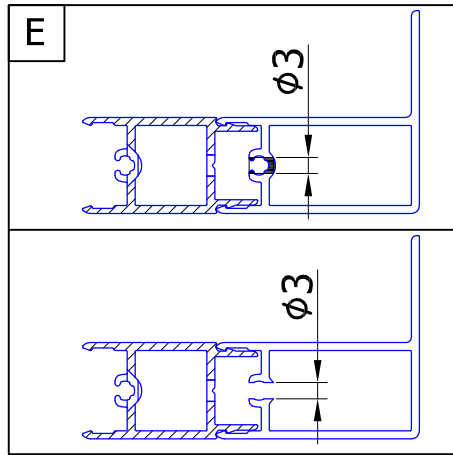

19325

(D)	MONTAGEANLEITUNG:	VERBREITE PROFILE ZUR VERBREITUNG DUSCHTÜR ODER SEITENWAND
(GB)	INSTALLATION INSTRUCTIONS:	EXPENSION SECTION FOR THE WIDENING OF A SHOWER DOOR OR THE SIDE WALL
(F)	NOTICE DE MONTAGE:	PROFILE D'ÉLARGISSEMENT POUR PORTE ET PAROI FIXE
(CZ)	NÁVOD K MONTÁŽI:	ROZŠÍŘOVACÍ PROFIL PRO ROZŠÍŘENÍ SPRCHOVÝCH DVEŘÍ NEBO BOČNÍ STĚNY
(PL)	INSTRUKCJA MONTAŻU:	PROFIL SŁUŻĄCY DO ROZSZERZENIA DRZWI KABINY PRYSZNICOWEJ LUB ŚCIANY BOCZNEJ
(SK)	NÁVOD NA MONTÁŽ:	ROZŠIŘOVACÍ PROFIL PRE ROZŠÍRENIE SPRCHOVÝCH DVERÍ ALEBO BOČNEJ STENY
(RU)	ИНСТРУКЦИЯ ПО МОНТАЖУ:	РАСШИРИТЕЛЬНЫЙ ПРОФИЛЬ ДЛЯ ДВЕРИ ИЛИ ФИКСИРОВАННОЙ ПАНЕЛИ
(E)	INSTRUCCIONES DE MONTAJE:	PERFIL AMPLIFICADOR PARA LA AMPLIACIÓN DE LA PUERTA O DE LA PARED LATELAR
(N)	MONTASJEANVISNING:	FORLENGELSESPROFIL FOR FORLENGELSE AV DUSJDØR ELLER SIDEVEGG

A

B

A + B

1x 80221

1x 80221