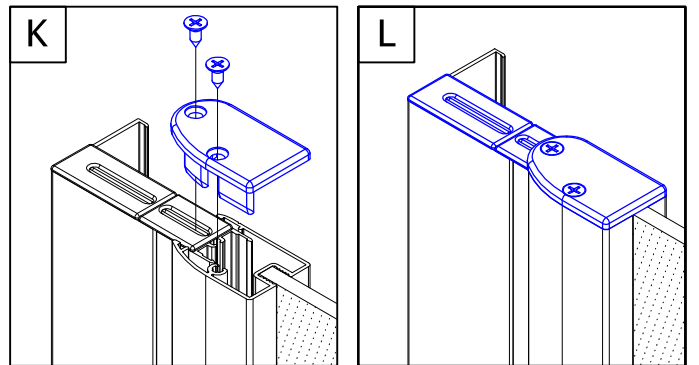

A + B

1x 80221