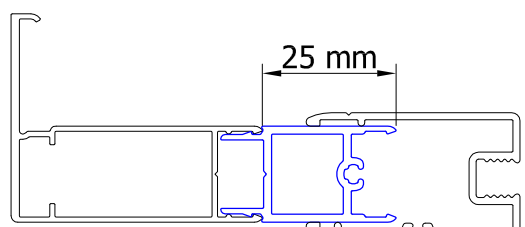

19325

(D)	MONTAGEANLEITUNG:	VERBREITE PROFILE ZUR VERBREITUNG DUSCHTÜR ODER SEITENWAND
(GB)	INSTALLATION INSTRUCTIONS:	EXPENSION SECTION FOR THE WIDENING OF A SHOWER DOOR OR THE SIDE WALL
(F)	NOTICE DE MONTAGE:	PROFILE D'ÉLARGISSEMENT POUR PORTE ET PAROI FIXE
(CZ)	NÁVOD K MONTÁŽI:	ROZŠÍŘOVACÍ PROFIL PRO ROZŠÍŘENÍ SPRCHOVÝCH DVEŘÍ NEBO BOČNÍ STĚNY
(PL)	INSTRUKCJA MONTAŻU:	PROFIL SŁUŻĄCY DO ROZSZERZENIA DRZWI KABINY PRYSZNICOWEJ LUB ŚCIANY BOCZNEJ
(SK)	NÁVOD NA MONTÁŽ:	ROZŠIŘOVACÍ PROFIL PRE ROZŠÍRENIE SPRCHOVÝCH DVERÍ ALEBO BOČNEJ STENY
(RU)	ИНСТРУКЦИЯ ПО МОНТАЖУ:	РАСШИРИТЕЛЬНЫЙ ПРОФИЛЬ ДЛЯ ДВЕРИ ИЛИ ФИКСИРОВАННОЙ ПАНЕЛИ
(E)	INSTRUCCIONES DE MONTAJE:	PERFIL AMPLIFICADOR PARA LA AMPLIACIÓN DE LA PUERTA O DE LA PARED LATELAR
(N)	MONTASJEANVISNING:	FORLENGELSESPROFIL FOR FORLENGELSE AV DUSJDØR ELLER SIDEVEGG

A

B

A + B

1x 80221

1x 80221