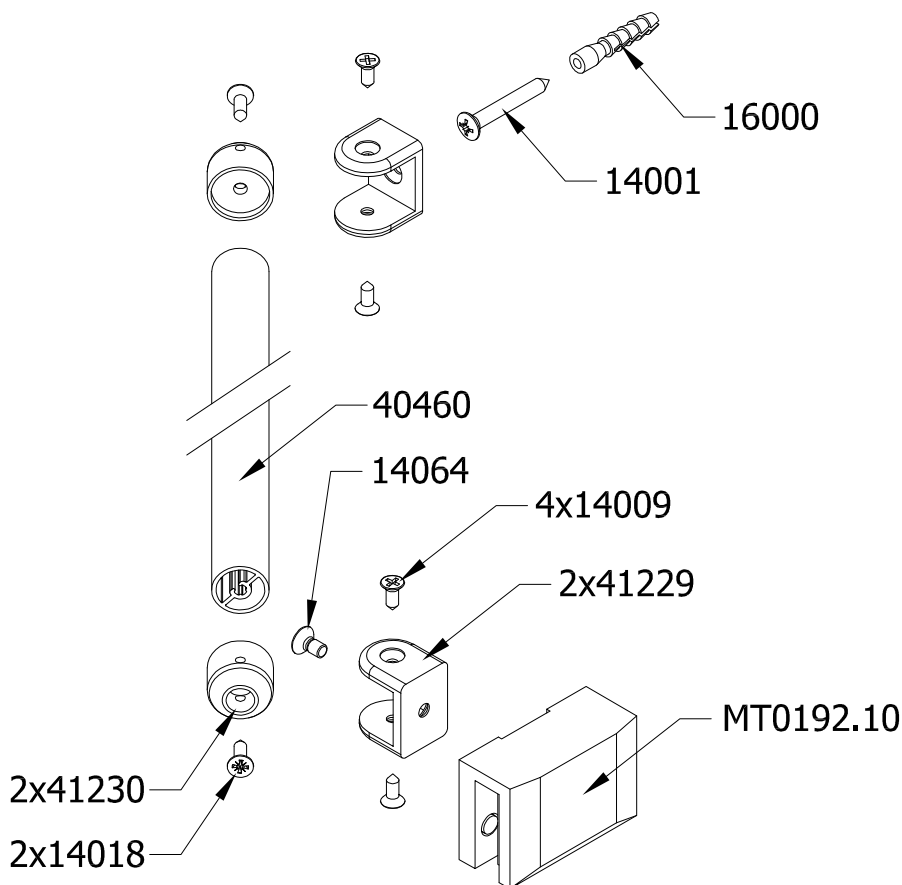

19359

| | | |
|----|----------------------------|------------------|
| D | MONTAGEANLEITUNG: | STREBE |
| GB | INSTALLATION INSTRUCTIONS: | BRACE |
| F | NOTICE DE MONTAGE: | RENFORT |
| CZ | NÁVOD K MONTÁŽI: | VZPĚRA |
| PL | INSTRUKCJA MONTAŻU: | WSPORNIK |
| SK | NÁVOD NA MONTÁŽ: | VÝSTUŽ |
| RU | ИНСТРУКЦИЯ ПО МОНТАЖУ : | УГЛОВАЯ РАСПОРКА |
| E | INSTRUCCIONES DE MONTAJE: | SOSTÉN |
| RO | INSTRUCȚIUNI DE MONTAJ: | BARĂ |

| | | | | | | | | |
|---|---|---|---|---|---|---|---|--|
|  |  |  |  |  |  |  |  |  |
| 1 x 11221 | 1 x 14001 4,2 x 38mm | 4 x 14009 3,5 x 9,5mm | 2 x 14018 3,5 x 13mm | 1 x 16000 Ø 6mm | 2 x 41229 | 2 x 41230 | 1 x 14064 M4 x 8mm | 1 x MT0192.10 |