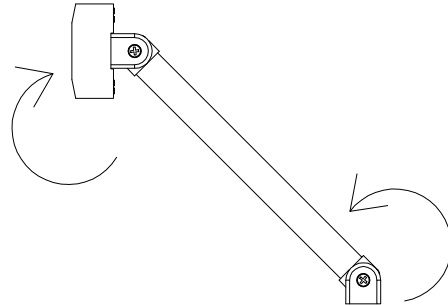

Benötigtes Werkzeug:

Necessary tools:

Outil Nécessaire:

Nářadí potřebné pro montáž:

Potrzebne narzędzia:

Potrebné náradie:

необходимые инструменты:

Herramientas necesarias:

Zubehör:

Equipment:

Accessoires:

Příslušenství:

Dodatki:

Príslušenstvo:

Аксессуары:

Accesorios:

1 x 11221	1 x 14001 4,2 x 38mm	4 x 14009 3,5 x 9,5mm	2 x 14018 3,5 x 13mm	1 x 16000 Ø 6mm	2 x 41229	2 x 41230	1 x 14064 M4 x 8mm	1 x MT0192.10