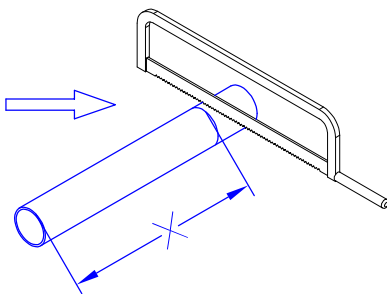

Benötigtes Werkzeug:

Necessary tools:

Outil Nécessaire:

Nářadí potřebné pro montáž:

Potrzebne narzędzia:

Potrebné náradie:

необходимые инструменты:

Herramientas necesarias:

Zubehör:

Equipment:

Accessoires:

Příslušenství:

Dodatki:

Príslušenstvo:

Аксессуары:

Accesorios:

1 x 11221	1 x 14001 4,2 x 38mm	4 x 14009 3,5 x 9,5mm	2 x 14018 3,5 x 13mm	1 x 16000 Ø 6mm	2 x 41229	2 x 41230	1 x 14064 M4 x 8mm	1 x MT0192.10