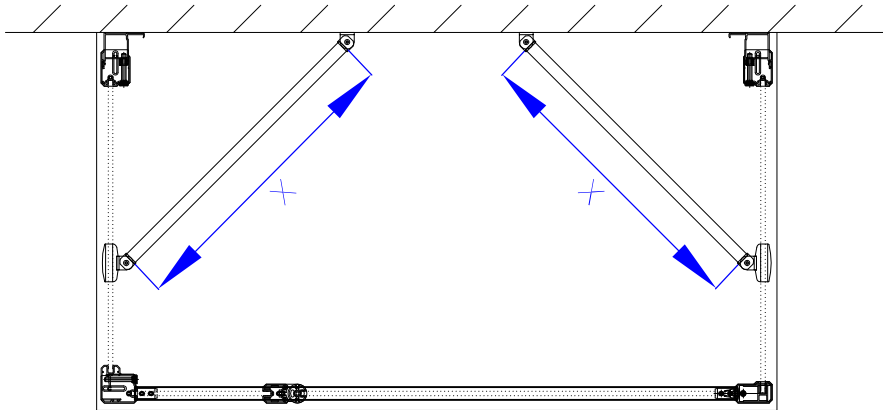

Benötigtes Werkzeug:

Necessary tools:

Outil Nécessaire:

Nářadí potřebné pro montáž:

Potrzebne narzędzia:

Potrebné náradie:

необходимые инструменты:

Herramientas necesarias:

Zubehör:

Equipment:

Accessoires:

Příslušenství:

Dodatki:

Príslušenstvo:

Аксессуары:

Accesorios:

1 x 11221	1 x 14001 4,2 x 38mm	4 x 14009 3,5 x 9,5mm	2 x 14018 3,5 x 13mm	1 x 16000 Ø 6mm	2 x 41229	2 x 41230	1 x 14064 M4 x 8mm	1 x MT0192.10