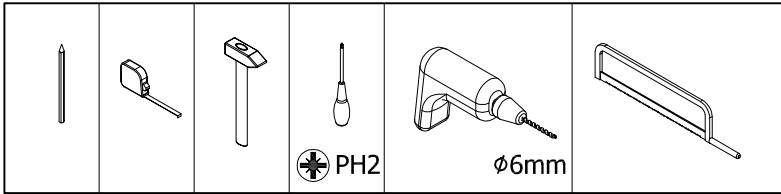

Benötigtes Werkzeug:

Necessary tools:

Outil Nécessaire:

Nářadí potřebné pro montáž:

Potrzebne narzędzia:

Potrebné náradie:

необходимые инструменты:

Herramientas necesarias:

Zubehör:

Equipment:

Accessoires:

Příslušenství:

Dodatki:

Príslušenstvo:

Аксессуары:

Accesorios:

1 x 11221	1 x 14001 4,2 x 38mm	4 x 14009 3,5 x 9,5mm	2 x 14018 3,5 x 13mm	1 x 16000 Ø 6mm	2 x 41229	2 x 41230	1 x 14064 M4 x 8mm	1 x MT0192.10