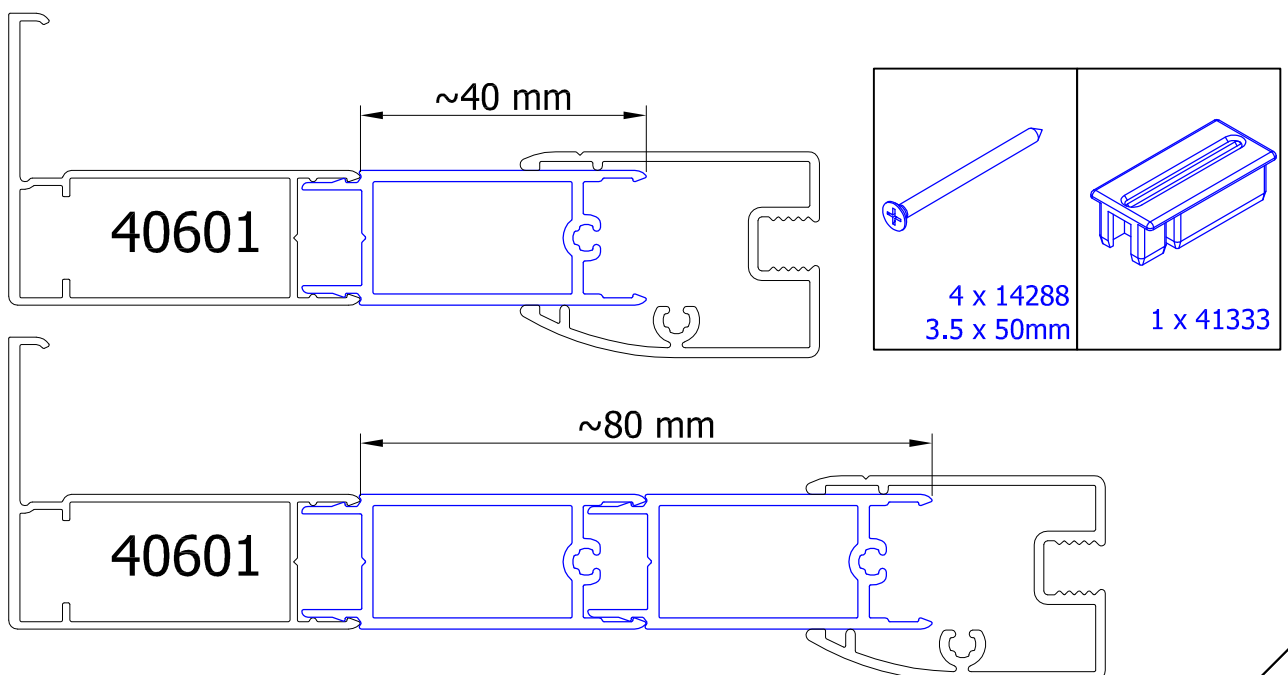

19326

(D)	MONTAGEANLEITUNG:	VERBREITE PROFILE ZUR VERBREITUNG DUSCHTÜR ODER SEITENWAND
(GB)	INSTALLATION INSTRUCTIONS:	EXPENSION SECTION FOR THE WIDENING OF A SHOWER DOOR OR THE SIDE WALL
(F)	NOTICE DE MONTAGE:	PROFILE D'ÉLARGISSEMENT POUR PORTE ET PAROI FIXE
(CZ)	NÁVOD K MONTÁŽI:	ROZŠIŘOVACÍ PROFIL PRO ROZŠÍŘĚNÍ SPRCHOVÝCH DVEŘÍ NEBO BOČNÍ STĚNY
(PL)	INSTRUKCJA MONTAŻU:	PROFIL SŁUŻĄCY DO ROZSZERZENIA DRZWI KABINY PRYSZNICOWEJ LUB ŚCIANY BOCZNEJ
(SK)	NÁVOD NA MONTÁŽ:	ROZŠIŘOVACÍ PROFIL PRE ROZŠÍRENIE SPRCHOVÝCH DVEŘÍ ALEBO BOČNEJ STENY
(RU)	ИНСТРУКЦИЯ ПО МОНТАЖУ:	РАСШИРИТЕЛЬНЫЙ ПРОФИЛЬ ДЛЯ ДВЕРИ ИЛИ ФИКСИРОВАННОЙ ПАНЕЛИ
(E)	INSTRUCCIONES DE MONTAJE:	PERFIL AMPLIFICADOR PARA LA AMPLIACIÓN DE LA PUERTA O DE LA PARED LATELAR
(N)	MONTASJEANVISNING:	FORLENGELSESPROFIL FOR FORLENGELSE AV DUSJDØR ELLER SIDEVEGG

A

B