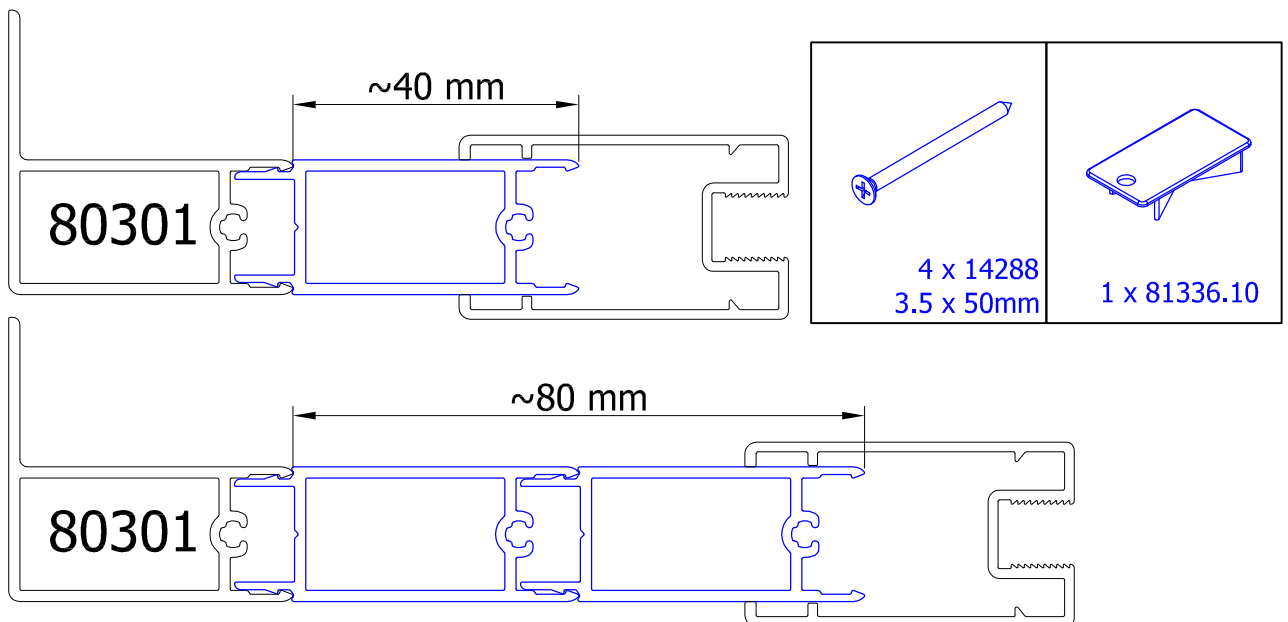

19326

(D)	MONTAGEANLEITUNG:	VERBREITE PROFILE ZUR VERBREITUNG DUSCHTÜR ODER SEITENWAND
(GB)	INSTALLATION INSTRUCTIONS:	EXPENSION SECTION FOR THE WIDENING OF A SHOWER DOOR OR THE SIDE WALL
(F)	NOTICE DE MONTAGE:	PROFILE D'ÉLARGISSEMENT POUR PORTE ET PAROI FIXE
(CZ)	NÁVOD K MONTÁŽI:	ROZŠIŘOVACÍ PROFIL PRO ROZŠÍŘĚNÍ SPRCHOVÝCH DVEŘÍ NEBO BOČNÍ STĚNY
(PL)	INSTRUKCJA MONTAŻU:	PROFIL SŁUŻĄCY DO ROZSZERZENIA DRZWI KABINY PRYSZNICOWEJ LUB ŚCIANY BOCZNEJ
(SK)	NÁVOD NA MONTÁŽ:	ROZŠIŘOVACÍ PROFIL PRE ROZŠÍRENIE SPRCHOVÝCH DVEŘÍ ALEBO BOČNEJ STENY
(RU)	ИНСТРУКЦИЯ ПО МОНТАЖУ:	РАСШИРИТЕЛЬНЫЙ ПРОФИЛЬ ДЛЯ ДВЕРИ ИЛИ ФИКСИРОВАННОЙ ПАНЕЛИ
(E)	INSTRUCCIONES DE MONTAJE:	PERFIL AMPLIFICADOR PARA LA AMPLIACIÓN DE LA PUERTA O DE LA PARED LATELAR
(N)	MONTASJEANVISNING:	FORLENGELSESPROFIL FOR FORLENGELSE AV DUSJDØR ELLER SIDEVEGG

A