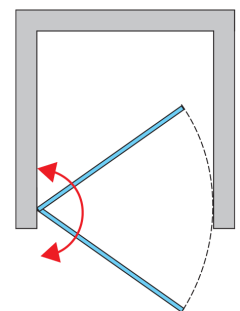

Standardinformationen

Serie	TOP-LINE
Modell	TOPP

Erweiterte Informationen

Nischentüren	TOPP
Verfügbare Standardbreiten	750, 800, 900, 1000 mm
Standardhöhe	1900 mm
Maximale Sonderbreite	1000 mm
Maximale Sonderhöhe	1900 mm
Glasvarianten	07,22,30,44
Profilausführungen	01,04,50

Glasvarianten

Profilausführungen