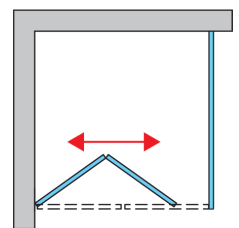

Standardinformationen

Serie	TOP-LINE
Modell	TOPK+TOPF

Erweiterte Informationen

Türauswahl	TOPK
Verfügbare Standardbreiten	750, 800, 900, 1000 mm
Standardhöhe	1900 mm
Maximale Sonderbreite	1000 mm
Maximale Sonderhöhe	1900 mm
Glasvarianten	07,11,22,44
Profilausführungen	01,04,50

Seitenwand	TOPF
Verfügbare Standardbreiten	750, 800, 900, 1000, 1200, 1400 mm
Standardhöhe	1900 mm
Maximale Sonderbreite	1400 mm
Maximale Sonderhöhe	1900 mm
Glasvarianten	07,11,22,30,44
Profilausführungen	01,04,50

Glasvarianten

Profilausführungen