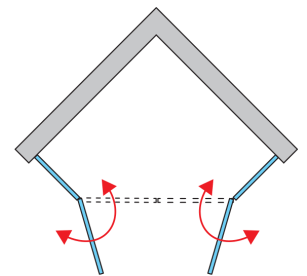

Standardinformationen

Serie	TOP-LINE
Modell	TOP52

TOP52

Erweiterte Informationen

5-Eck-Duschen	TOP52
Verfügbare Standardbreiten	800, 900, 1000 mm
Standardhöhe	1900 mm
Glasvarianten	07,22,30,44
Profilausführungen	01,04,50