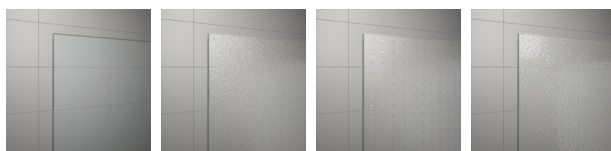

Standardinformationen

Serie	TOP-LINE
Modell	TOP52

TOP52

Erweiterte Informationen

5-Eck-Duschen	TOP52
Verfügbare Standardbreiten	800, 900, 1000 mm
Standardhöhe	1900 mm
Glasvarianten	07,22,30,44
Profilausführungen	01,04,50

Glasvarianten

07 Klar 22 Durlux 200 hell 30 Master Carré 44 Tropfen hell

Profilausführungen

01 Silber-Matt 04 Weiß 50 Silber-Hochglanz