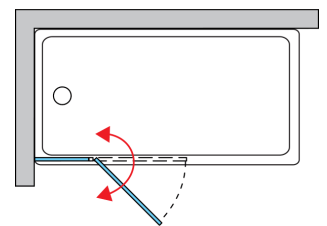

Standardinformationen

Serie	SWING-LINE
Modell	SLB13

Erweiterte Informationen

Badwannenaufsätze	SLB13
Verfügbare Standardbreiten	900, 1000, 1100, 1200 mm
Standardhöhe	1500 mm
Maximale Sonderbreite	1200 mm
Glasvarianten	07,22,30,44
Profilausführungen	50

Glasvarianten

Profilausführungen