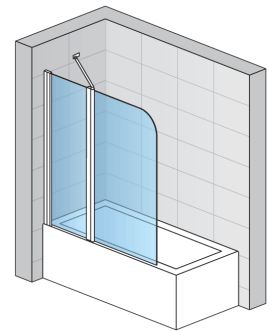

Standardinformationen

Serie	SWING-LINE
Modell	SLB13

Erweiterte Informationen

Badwannenaufsätze	SLB13
Verfügbare Standardbreiten	900, 1000, 1100, 1200 mm
Standardhöhe	1500 mm
Maximale Sonderbreite	1200 mm
Glasvarianten	07,22,30,44
Profilausführungen	50

SLB13

Glasvarianten

07
Klar

22
Durlux 200 hell

30
Master Carré

44
Tropfen hell

Profilausführungen

50
Silber-Hochglanz