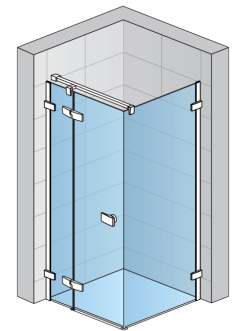

**Standardinformationen**

Serie	ESCURA
Modell	ES13+EST1

**Erweiterte Informationen**

Türauswahl	ES13
Verfügbare Standardbreiten	750, 800, 900, 1000, 1200, 1400 mm
Standardhöhe	2000 mm
Maximale Sonderbreite	1400 mm
Glasvarianten	07
Profilausführungen	50

Seitenwand	EST1
Verfügbare Standardbreiten	750, 800, 900, 1000, 1200 mm
Standardhöhe	2000 mm
Maximale Sonderbreite	1200 mm
Glasvarianten	07
Profilausführungen	50

ES13+EST1

**Glasvarianten**

07  
Klar

**Profilausführungen**