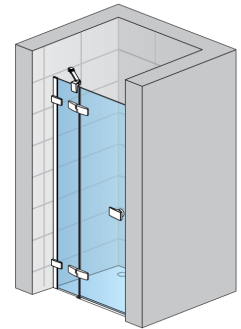

**Standardinformationen**

Serie	ESCURA
Modell	E13N

**Erweiterte Informationen**

Nischentüren	E13N
Verfügbare Standardbreiten	750, 800, 900, 1000, 1200, 1400 mm
Standardhöhe	2000 mm
Maximale Sonderbreite	1400 mm
Glasvarianten	07
Profilausführungen	50

E13N

**Glasvarianten**

07  
Klar

**Profilausführungen**

50  
Silber-Hochglanz